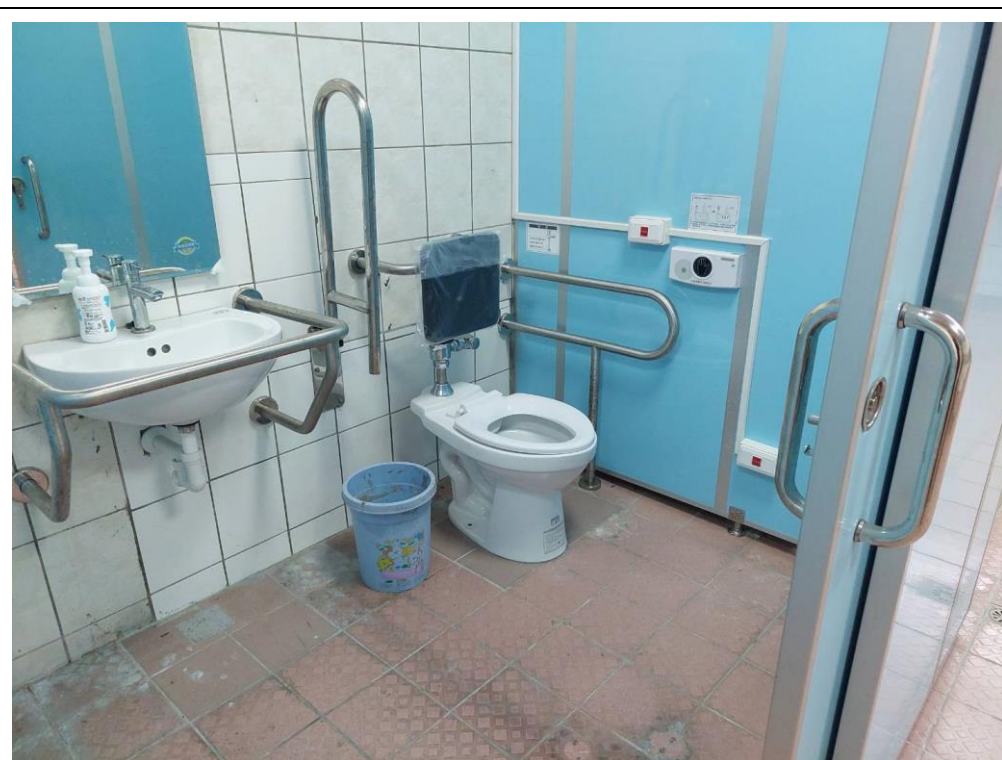

大漢學校財團法人大漢技術學院
無障礙設施設置示意圖

學校於傳達室旁、土木館前方、行政館前方、商學館後方等處設置無障礙停車位。

學校於工學館、管理館、商學館等大樓設置無障礙電梯。

學校於工學館、管理館、商學館等大樓設置無障礙廁所。

學校於行政大樓、土木館等大樓設置服務鈴。