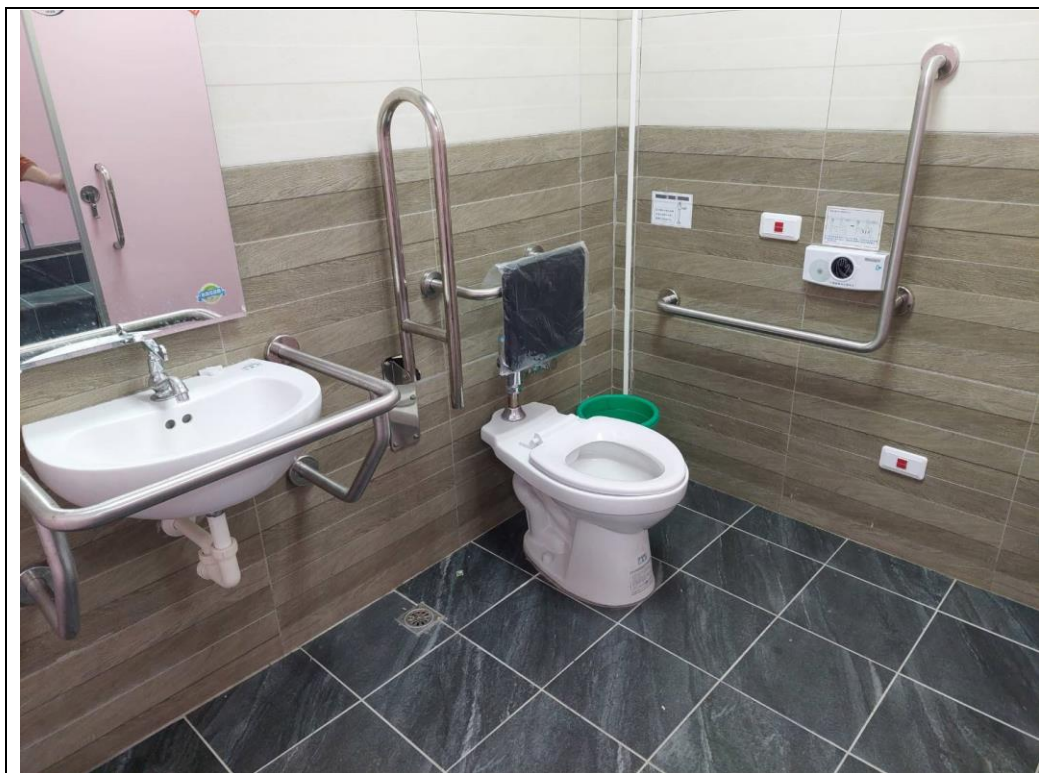

大漢學校財團法人大漢技術學院
無障礙設施設置示意圖

學校於傳達室旁、土木館前方、行政館前方、商學館後方等處設置無障礙停車位。

學校於工學館、管理館、商學館等大樓設置無障礙電梯。

學校於工學館、管理館、商學館等大樓設置無障礙廁所。

學校於行政大樓、土木館等大樓設置服務鈴。